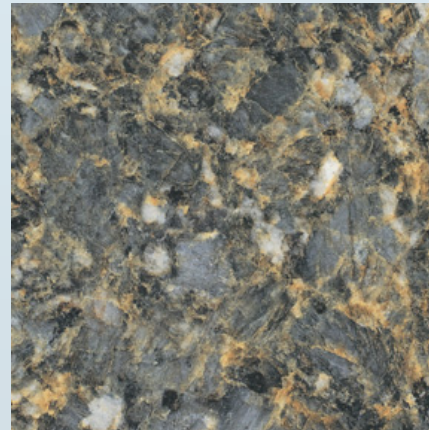

S 4884\_FlameSoapstone.jpg

S 4885\_GreenSoapstone.jpg

S 4886\_PearlSoapstone.jpg

S 4887\_TanSoapstone.jpg

S 4888\_RusticSlate.jpg

# Wilsonart Countertop Swatches - Group S

S 4893\_TumbledMosaic.jpg

S 4902\_MercuryGlass.jpg

S 4903\_AntiqueGlass.jpg

S 4904\_DesertSprings.jpg

S 4905\_SpicewoodSprings.jpg

S 4906\_WillowSprings.jpg

S 4907\_DeepSprings.jpg

S 13045\_ShaleMoonstone.jpg