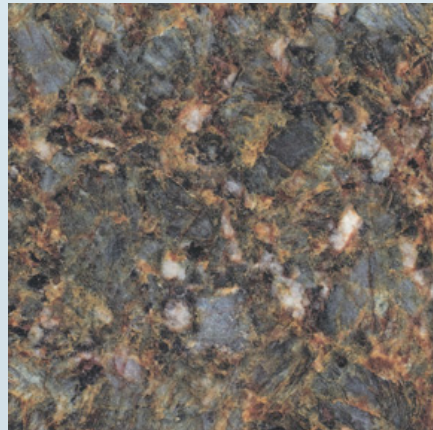

S 4884\_FlameSoapstone.jpg

S 4885\_GreenSoapstone.jpg

S 4886\_PearlSoapstone.jpg

S 4887\_TanSoapstone.jpg

S 4888\_RusticSlate.jpg

# Wilsonart Countertop Swatches - Group S

S 4893\_TumbledMosaic.jpg

S 4902\_MercuryGlass.jpg

S 4903\_AntiqueGlass.jpg

S 4904\_DesertSprings.jpg

S 4905\_SpicewoodSprings.jpg

S 4906\_WillowSprings.jpg

S 4907\_DeepSprings.jpg

S 13045\_ShaleMoonstone.jpg